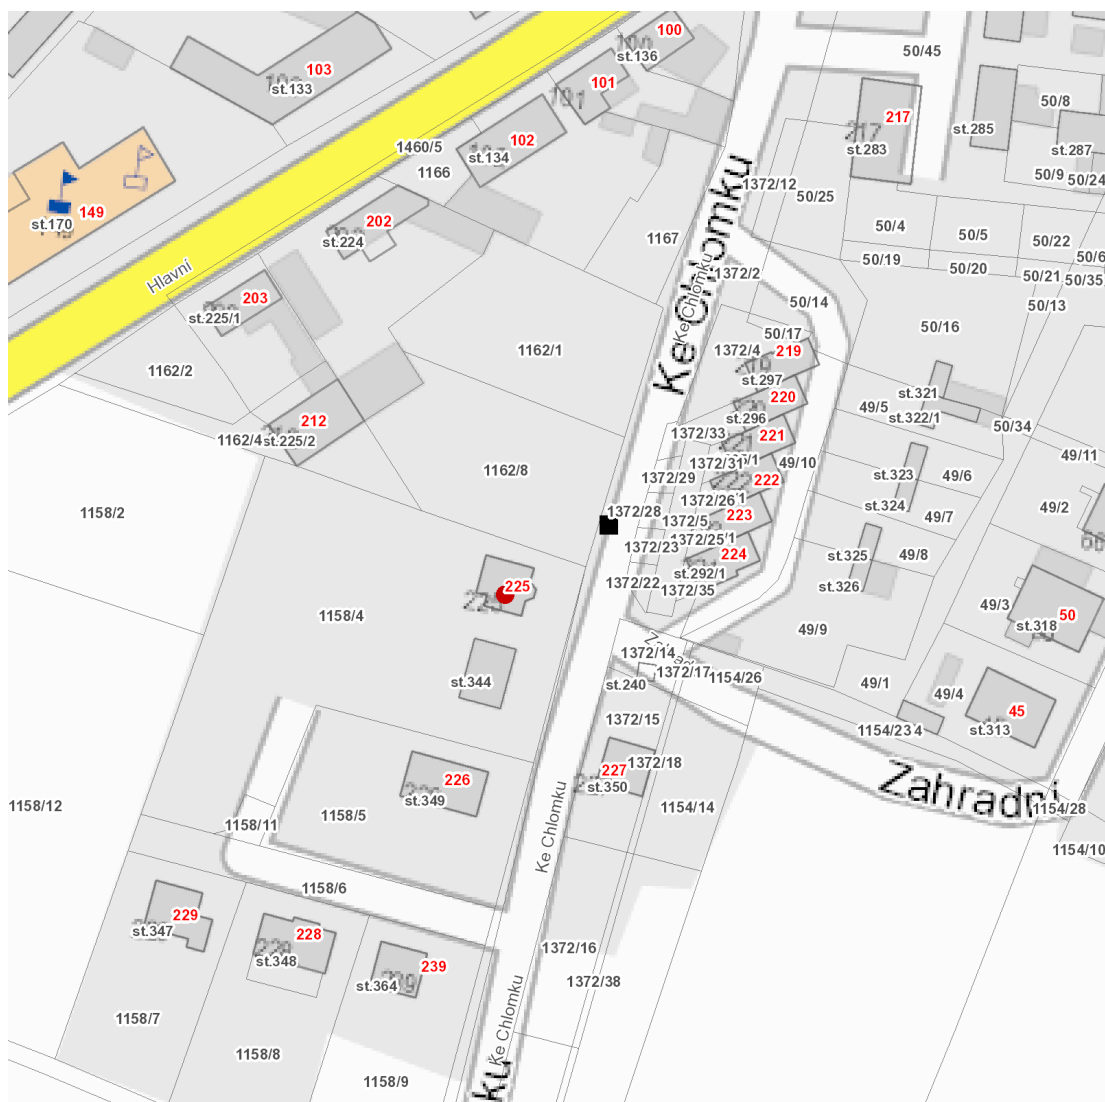

dne **26. 9. 2022** od **7:30** do **14:30** hodin

---

**Plánovaná odstávka zahrnuje tyto lokality:**

**Mělnické Vtelno** (okres Mělník)

Ke Chlomku: č. p. 225

---

**dne 26. 9. 2022 od 7:30 do 14:30 hodin****Orientační mapový podklad odstávkou dotčených lokalit****VYSVĚTLIVKY**

- – adresy dotčené odstávkou elektřiny
- – místa připojení k elektrické síti dotčená odstávkou